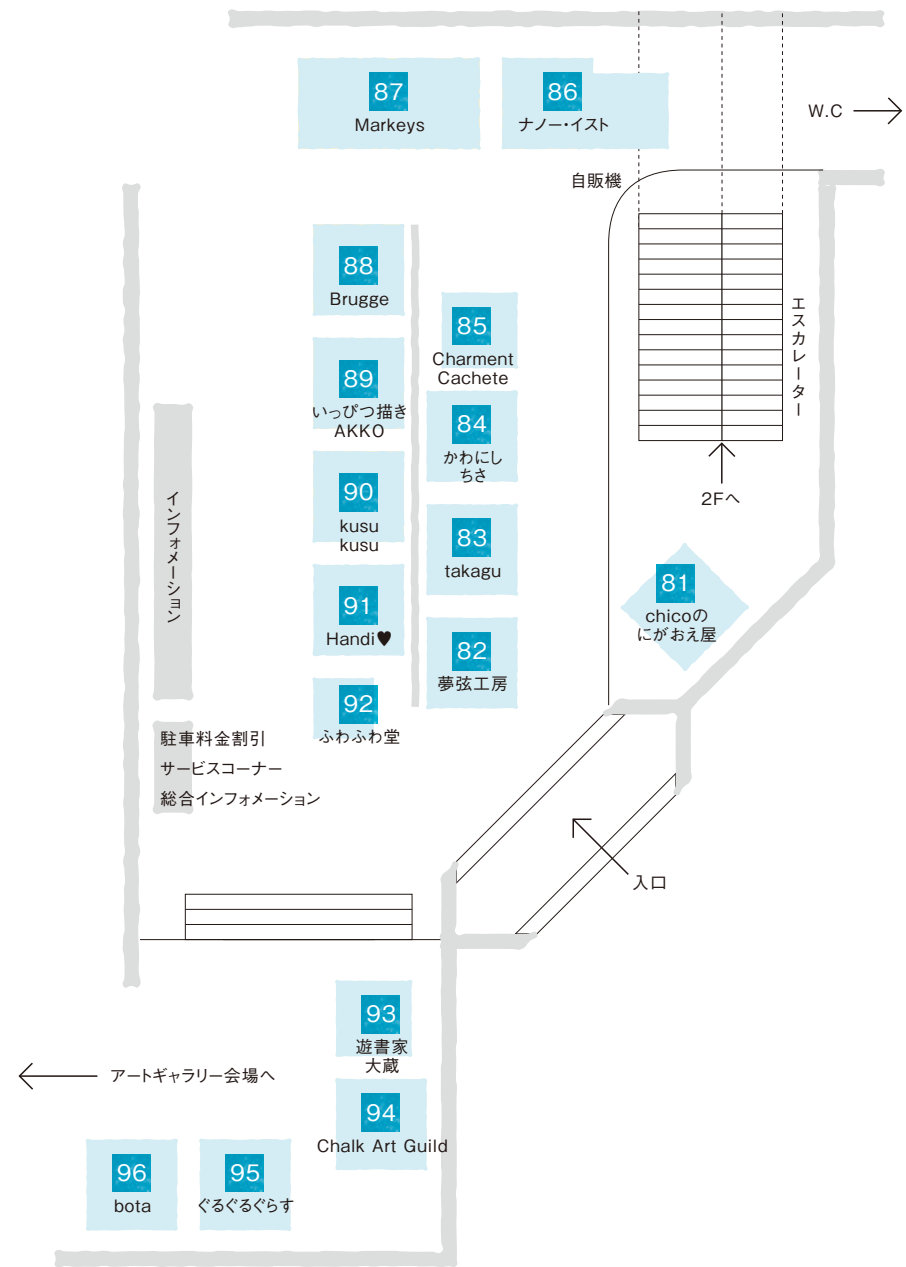

ぬしやの要明堂
[漆工芸]

79

KENNY.Z
[雑貨]

80

アトリエ SASSA
[革かばんと小物]

エントランス会場から

1f Entrance

1F エントランス

81
chicoのにおえ屋
【イラスト】

82
夢弦工房
【楽器】

83
takagu
【木工雑貨】

84
かわにし ちさ
【陶磁器】

85
Charment Cachete
【イラスト】

86
ナノー・イスト
【アクセサリ】

87
Markeys
【インテリア雑貨】

88
Brugge
【アクセサリ、バッグ】