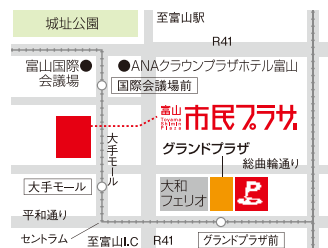

次のイベントも楽しい!

TOYAMA FLEA MARKET

2012 富山フリーマーケット2012

市民プラザ2Fアトリウム

3/20

tuesday-holiday
11:00-16:00

1F
ゲームコーナー登場
ツリマ!
ナイスな商品
あります

G E T in TOYAMA SHIMIN PLAZA 富山市民プラザ

駐車場のご案内

市民プラザ地下駐車場

アートマーケットグッズ、館内テナントなど
お買上合計額に応じて割引サービスいたします。

- ●1,000円以上 1時間無料
- ●3,000円以上 1時間30分無料
- ●5,000円以上 2時間無料

グランドパーキング

アートマーケットグッズなど
お買上合計額に応じて割引サービスいたします。

- ●1,000円以上 1時間無料

グランドパーキング

〒930-0084 富山市総曲輪3丁目6-15 TEL 076-495-7789
株式会社 富山市民プラザグランドパーキング管理事務所

30分
100円!

生活価値創造

富山市民プラザ
Toyama Shimin Plaza

〒930-0084 富山市大手町6-14 TEL 076-493-1313 FAX 076-493-1317

URL: <http://www.siminplaza.co.jp>

つくっ手、であっ手、
みんなつながる。