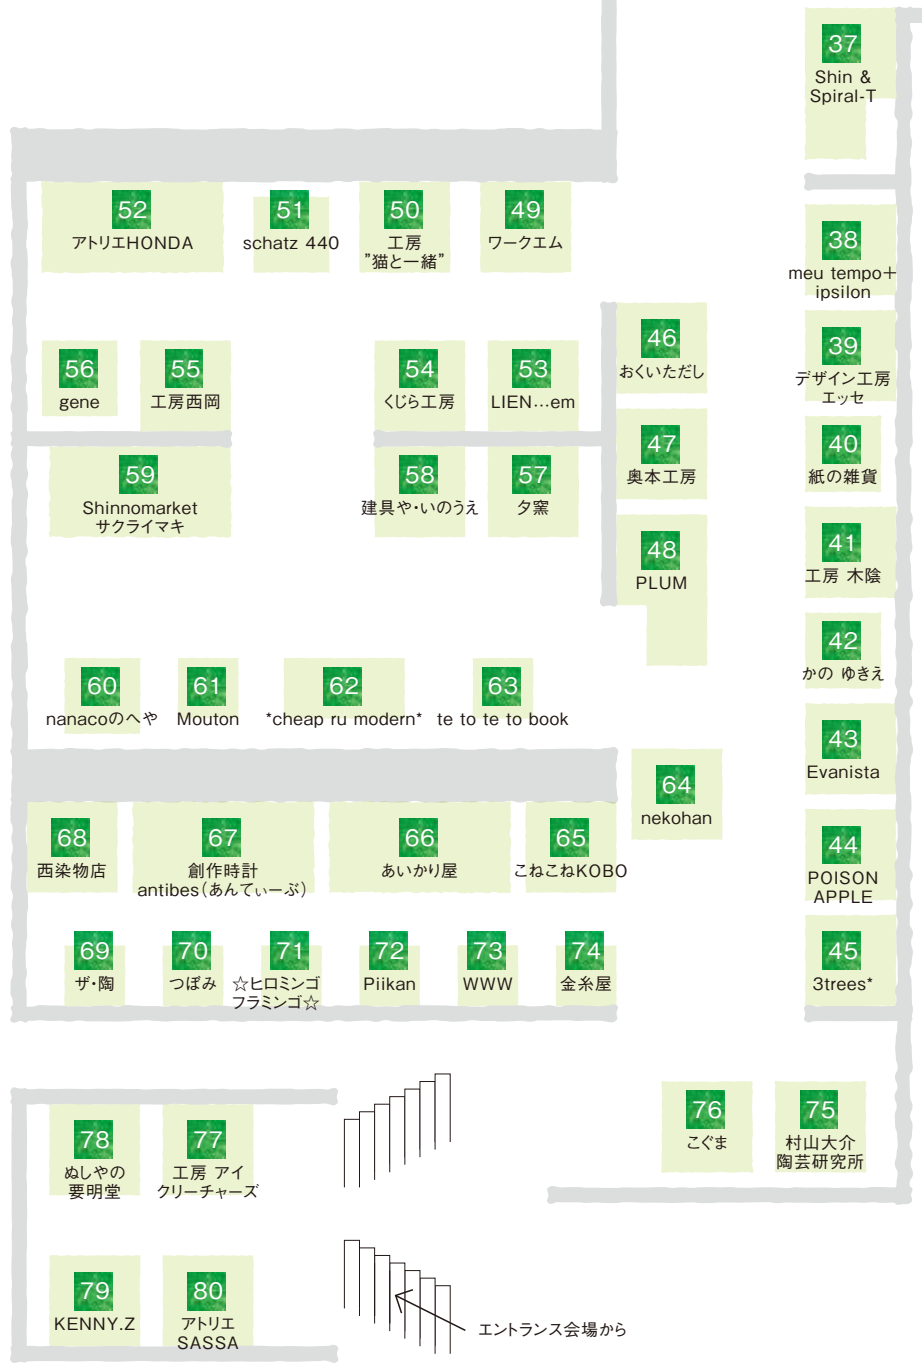

34

カリンバ工房'aquito'
【楽器】

35

おやつ堂 のあ+
【お菓子、陶器】

36

ぬりえや
【似顔絵】

2f Art gallery

2Fアートギャラリー

← アトリウム会場から

37

Shin & Spiral-T
[レザー、ファッション]

38

meu tempo+ipilon
[手作り腕時計]

39

デザイン工房エッセ
[アクセサリー、ジュエリー、ストラップなど]

40