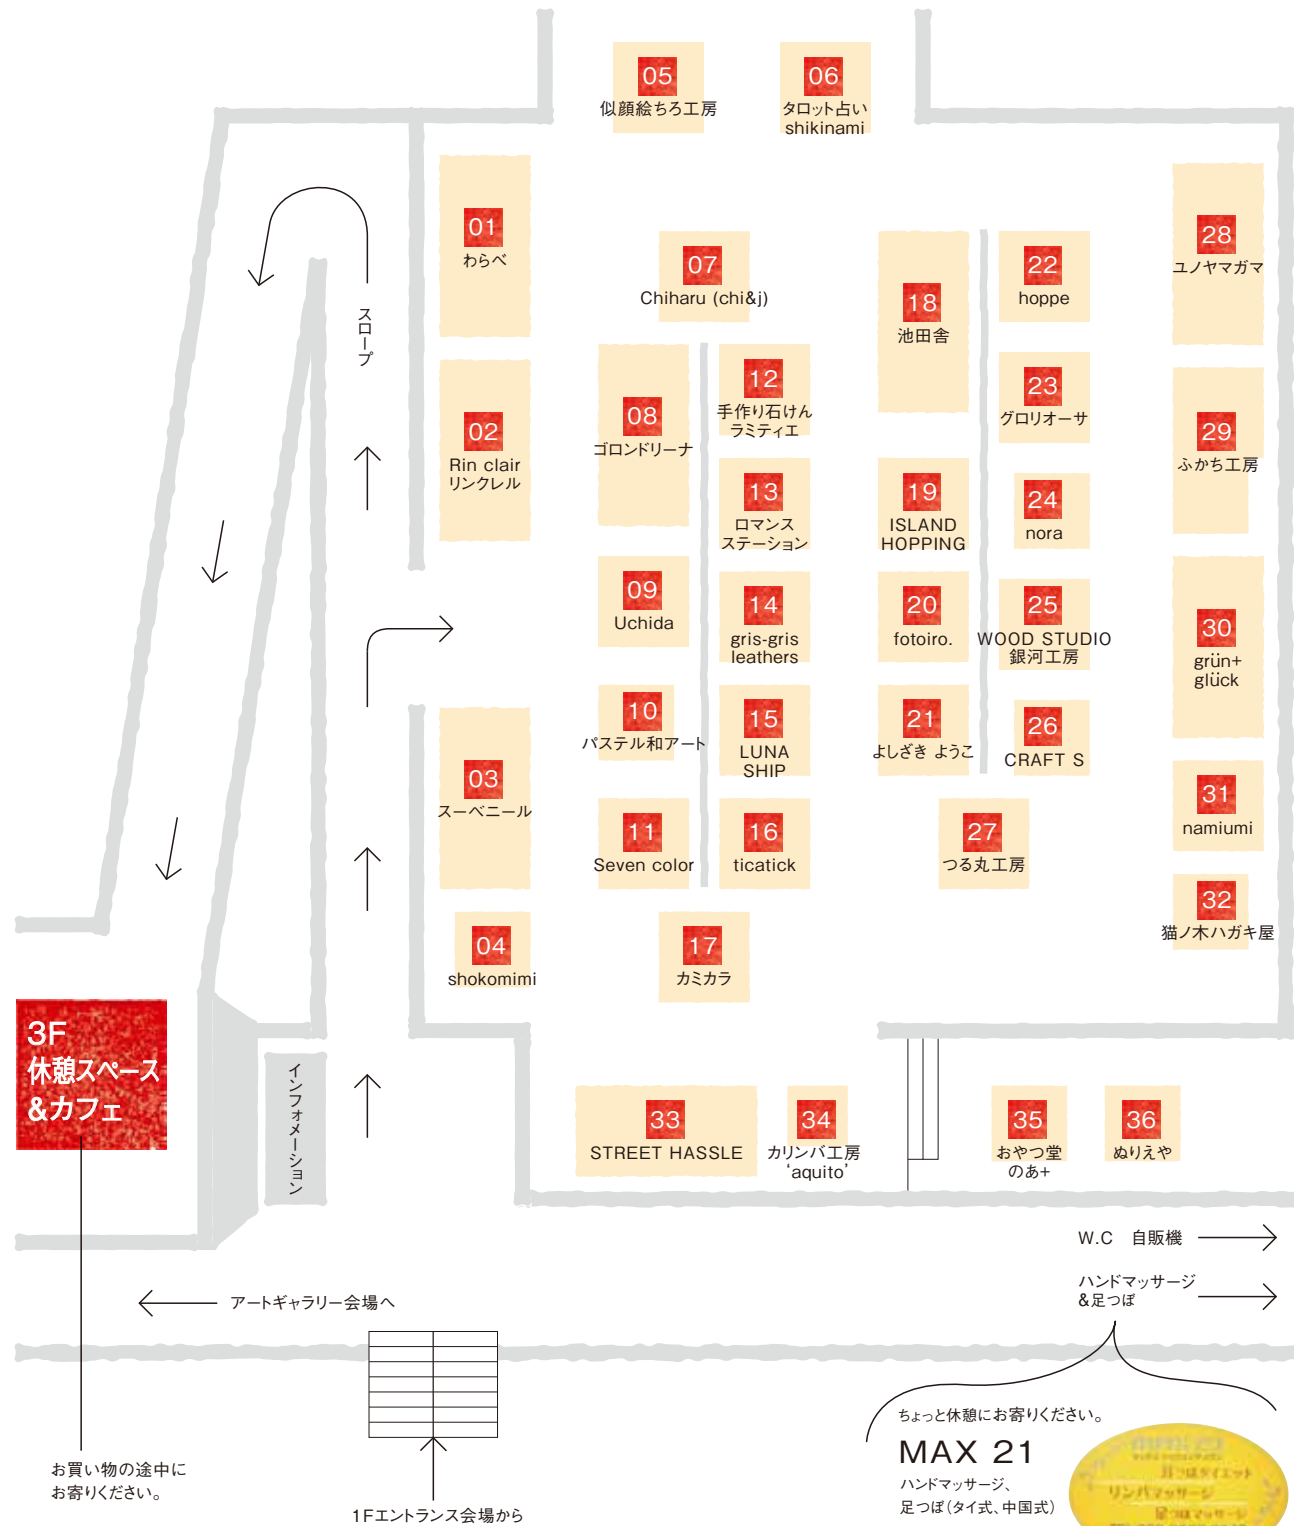

toyama
Art
Market
2012

富山アートマーケット2012
2012.3/17[SAT]・18[SUN]
10:00~20:00 10:00~16:00
富山市民プラザ1F・2F

生活価値創造

富山市民プラザ
Toyama Shimin Plaza

2f Atrium

2F アトリウム

01

わらべ
【ファッション】