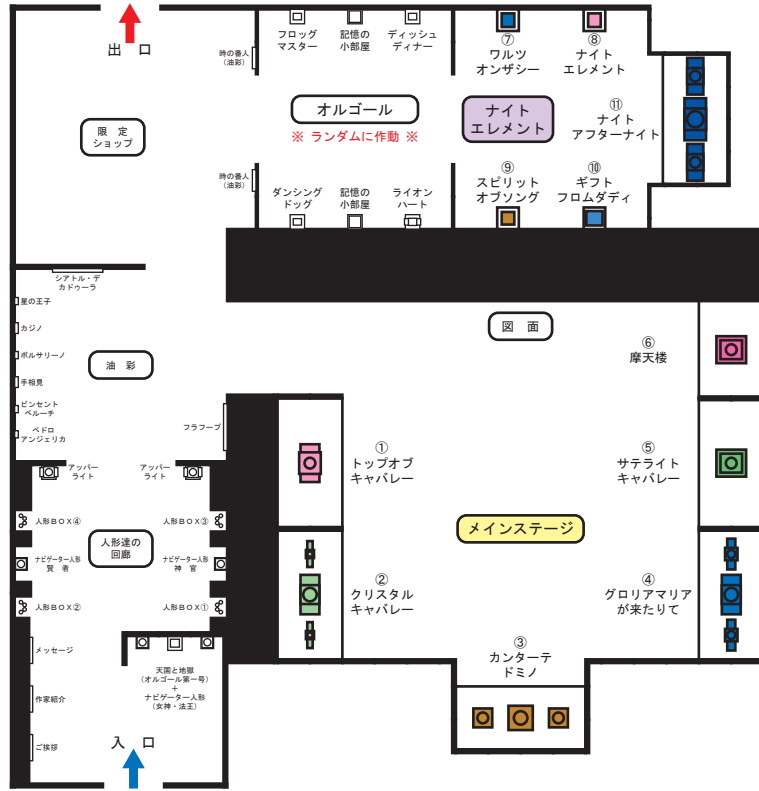

MUTTONI THEATER

2008年12月6日(土) - 2009年1月7日(水)

タイムテーブル

		00分	05分	10分	15分	20分	25分	30分	35分	40分	45分	50分	55分	60分
メインステージ	① トップオブ キャバレー	■						■	■					■
	② クリスタル キャバレー		■	■					■	■				
	③ カンターテ ドミノ					■	■						■	■
	④ グロリアマリアが来たりて			■	■					■	■			
	⑤ サテライト キャバレー					■	■					■	■	
	⑥ 摩天楼				■	■						■	■	
ナイトエレメント	⑦ ワルツ オンザシー	■					■				■			
	⑧ ナイト エレメント		■	■				■	■			■	■	
	⑨ スピリット オブソング			■	■				■	■				■
	⑩ ギフト フロム ダディ				■	■				■	■			
	⑪ ナイトアフターナイト					■	■				■	■		