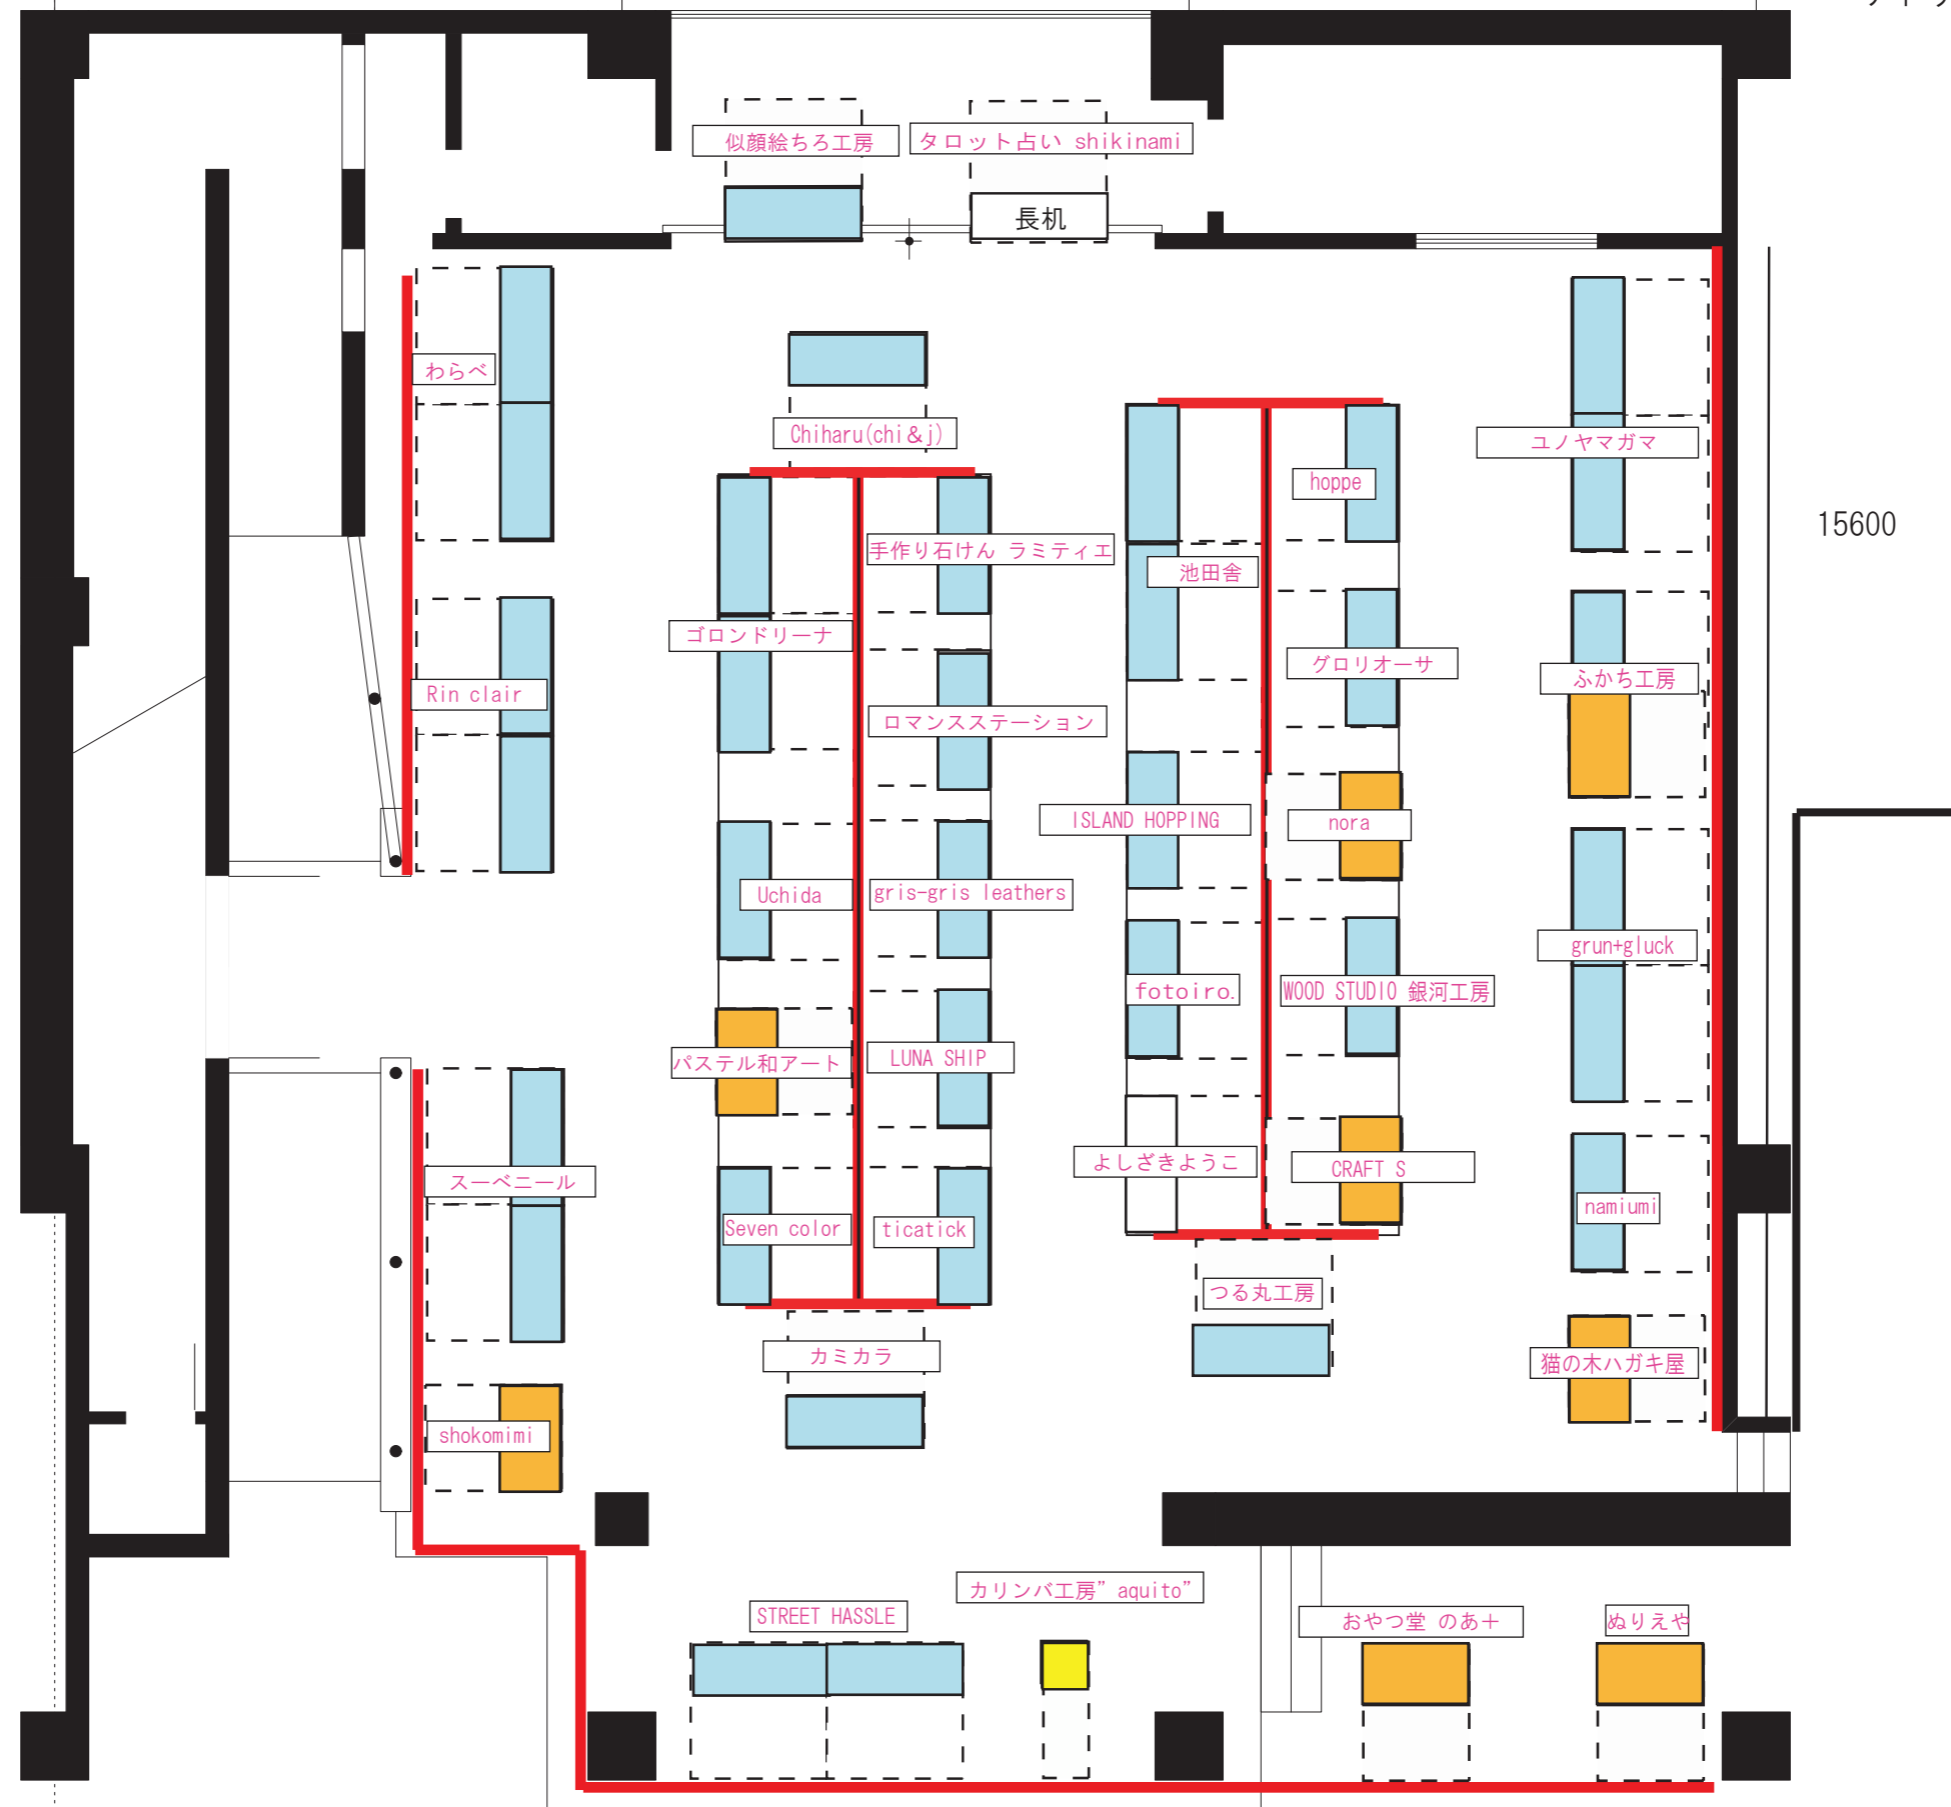

7500

7500

7500

15600

《出展ブース》

Aブース (H700×W1800×D600)

Bブース (H800×W1400×D800)

Cブース (H600×W600×D600)

* ()内は展示ブースのサイズ、破線は展示スペース。

都合により、レイアウトが変更する場合がございますので、ご了承ください。

TITLE

富山市民プラザ2階アトリウム

DRAWING

SCALE

1/100

DATE

SHEET NO

DESIGN

CHECK