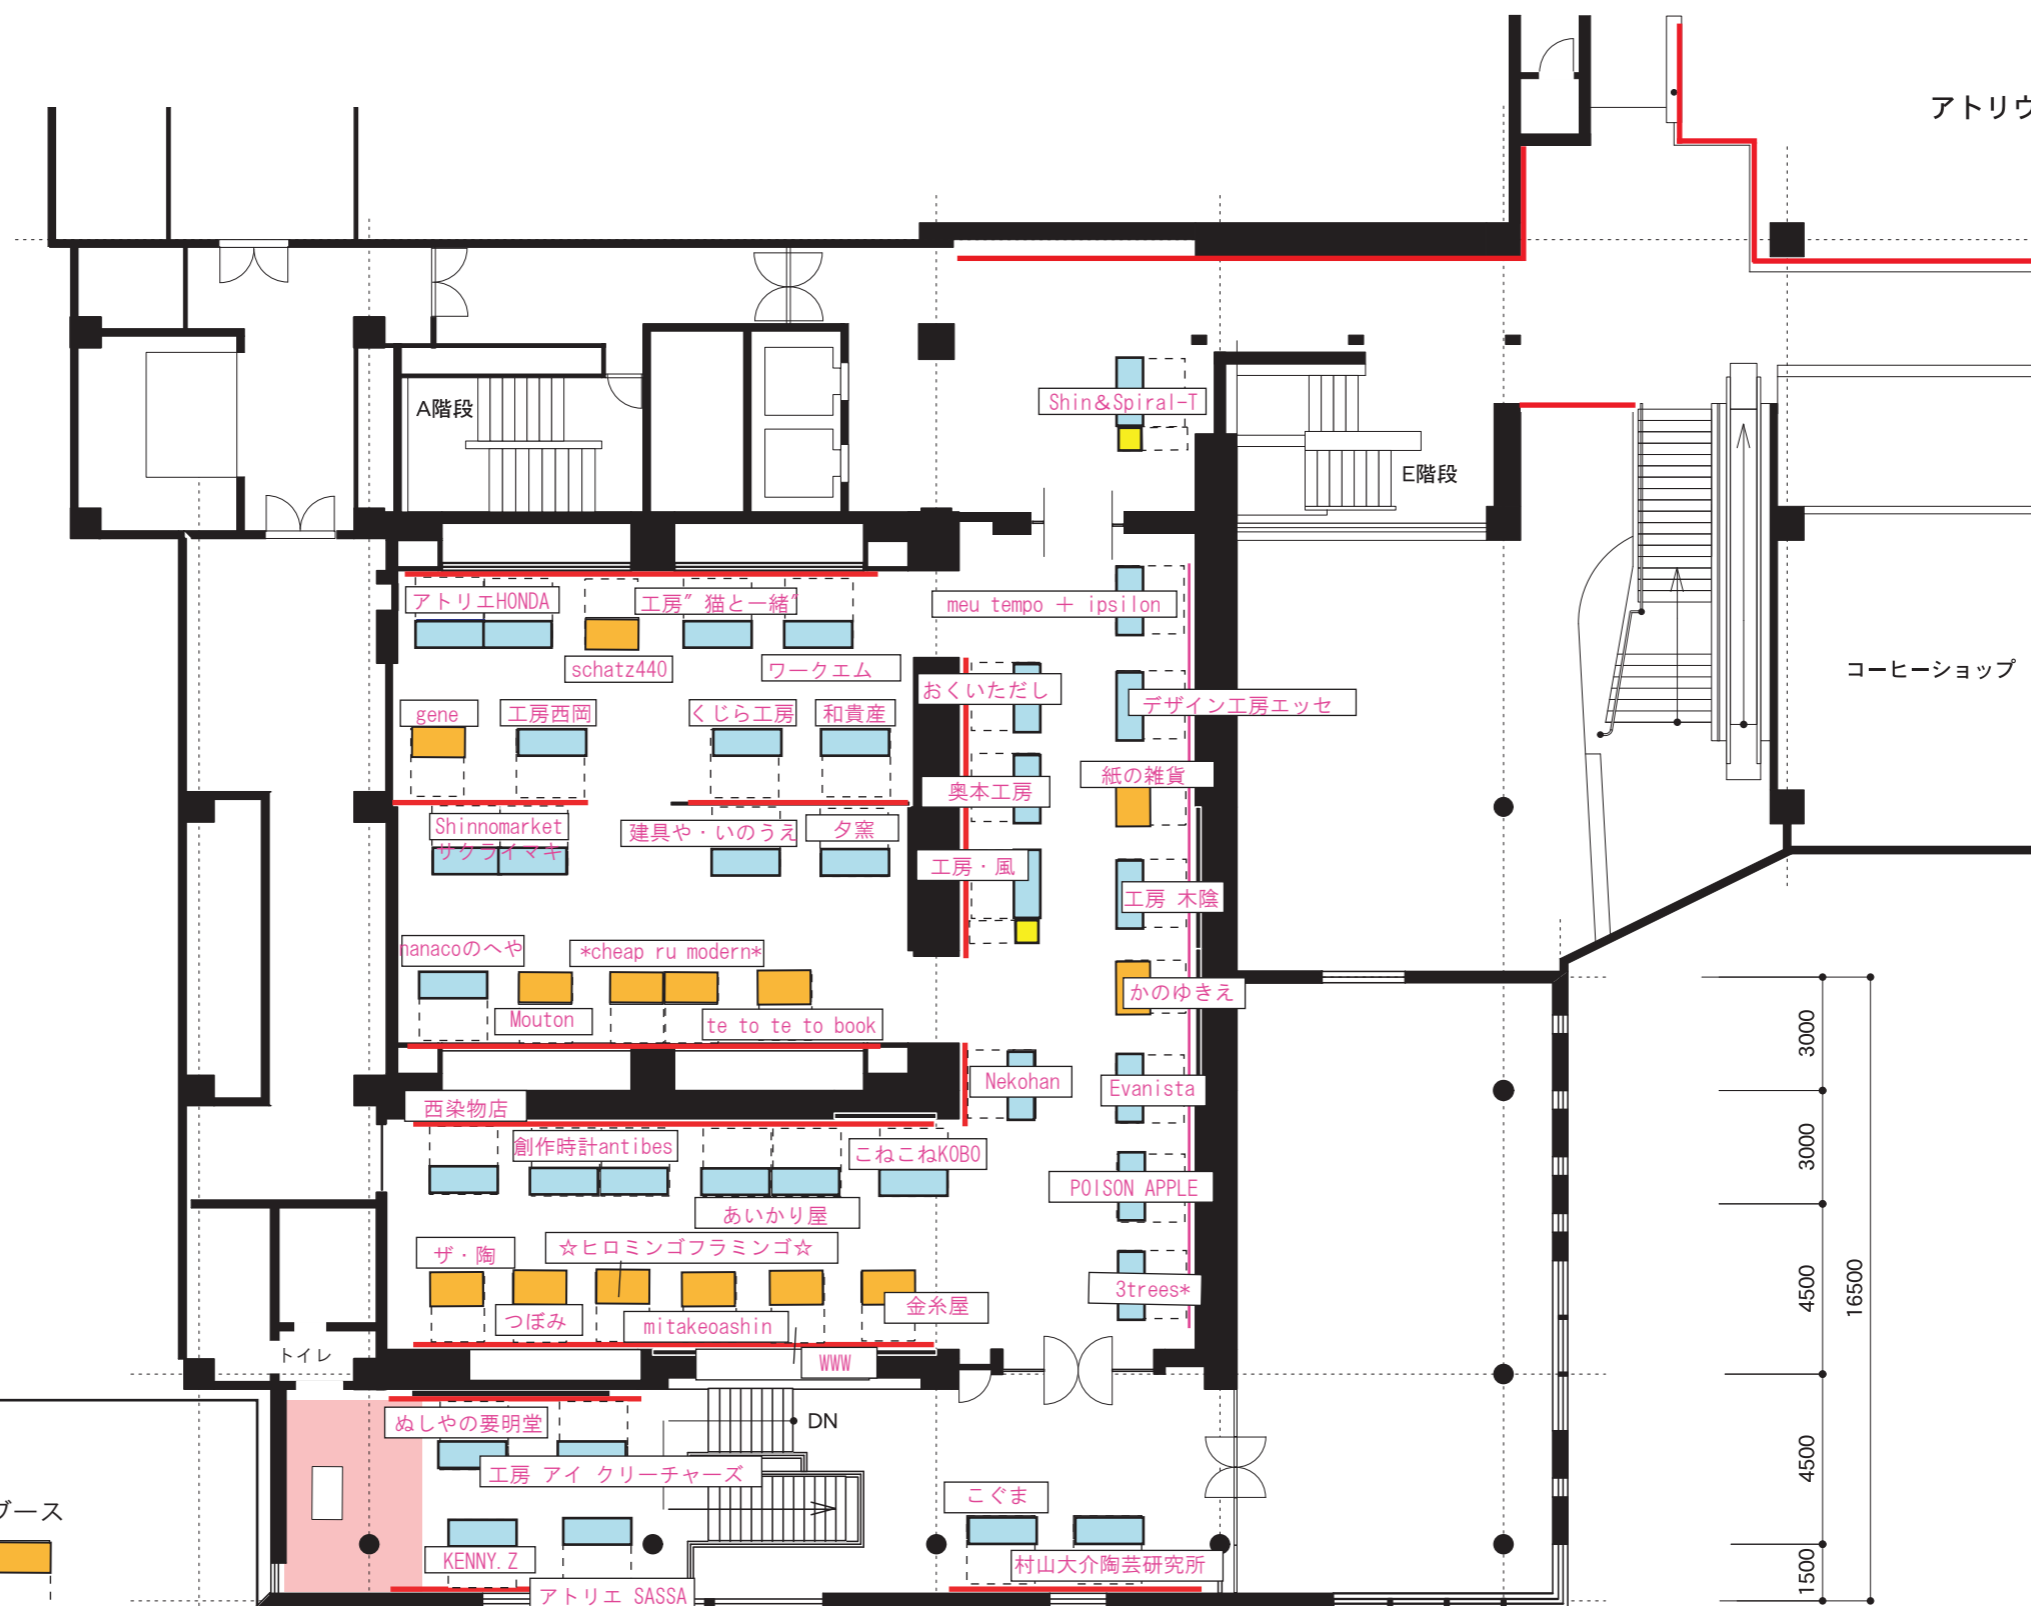

アトリウム

コーヒーショップ

7500

3000  
3000  
4500  
16500  
4500  
1500

《出展ブース》

Aブース  
  
 (H700×W1800×D600)

Bブース  
  
 (H800×W1400×D800)

Cブース  
  
 (H600×W600×D600)

\* ( )内は展示ブースのサイズ、破線は展示スペース都合により、レイアウトが変更する場合がございますので、ご了承ください。

■ 2Fアトリウム・ギャラリー

TITLE	富山市民プラザ2階アートギャラリー	DRAWING	SCALE	DATE	SHEET NO
		DESIGN	1/200		
		CHECK			