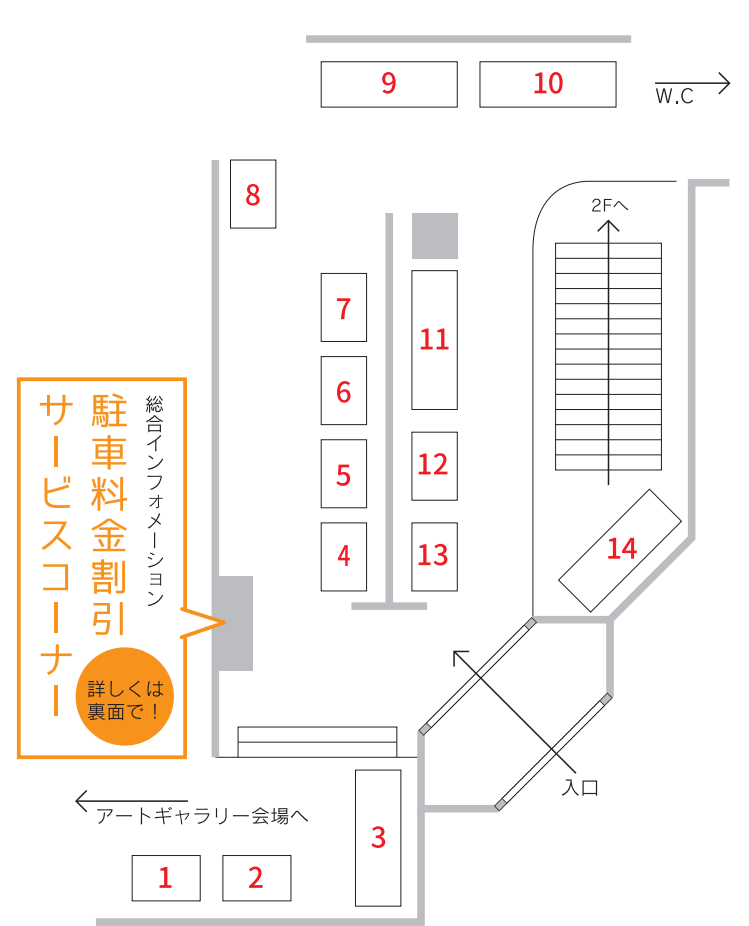

40 HUG YOU
洋服/富山県

44 DEGAGERE
帽子/奈良県

47 1883
染色/京都府

51 atelier eMu
貴族アクセサリー/富山県

59 SuFuLu
イラスト/福井県

1F Entrance

駐車料金割引
サービスコーナー
詳しくは裏面で！

1F Entrance
エントランス