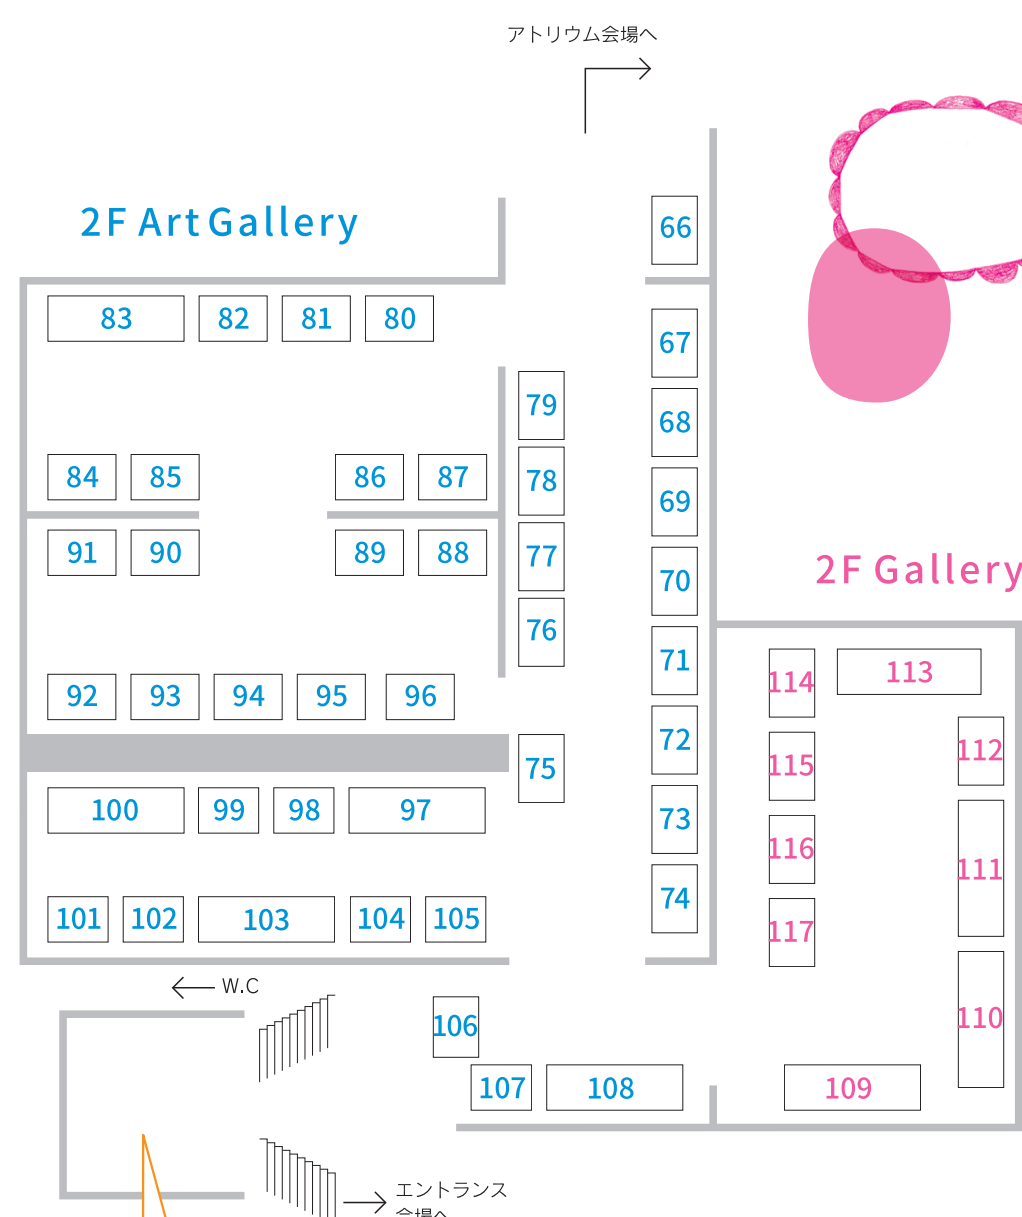

113 PLUMe
アクセサリー/京都府

114 革雑貨 Aki
皮革/富山県

115 tocohana-トコハナ
アクセサリー/石川県

116 Jiu Glass
ガラスアクセサリー/石川県

117 inniu
アクセサリー/富山県

● 2F GalleryD

休憩スペース

2F GalleryD
ギャラリーディ