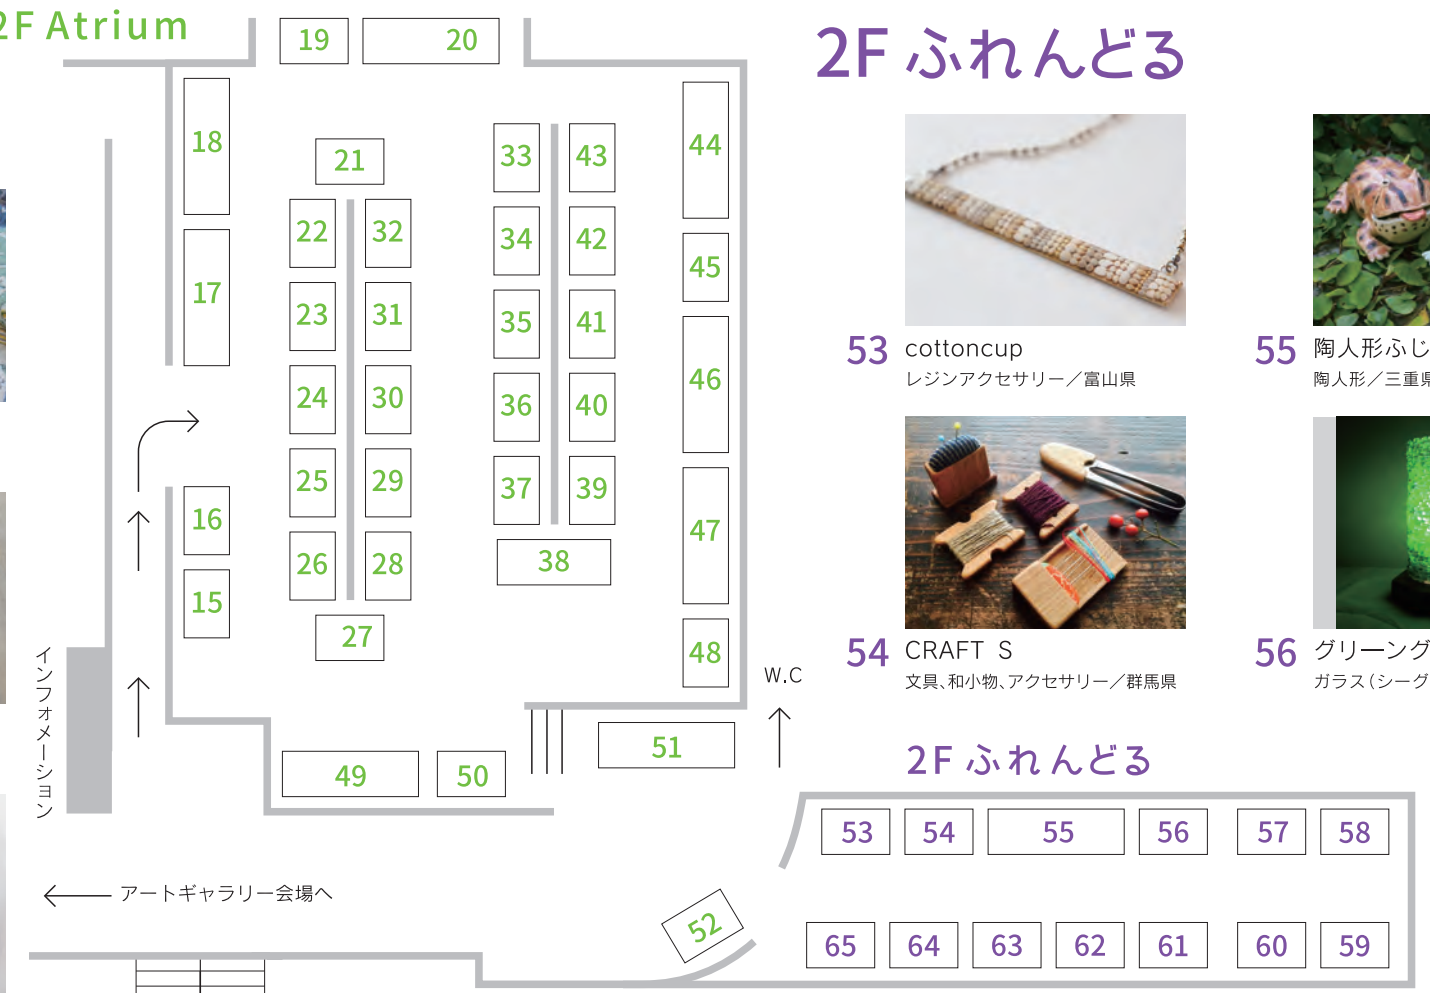

⑨ 生活雑貨・ファッション
1F グローブココ
春夏新商品入荷中！普段着からブランド商品まで、幅広く取り揃えています。(トクコ・キース・ピッコネ・スタイルベシック)
⑩ 服飾雑貨・リメイク
1F atelier MONI (アトリエモノ)
3/24(日)も臨時営業！お店をのぞいて下さいね！詳しくは、Facebook、Instagram、Amebaブログをご覧ください。Amebaブログ

② 本格手づくり料理教室
ホームメイドクッキング
2F お得に始められる「春の入金キャンペーン」が3/9(土)スタート！500円(税込)でおいしく楽しい手作り体験レッスンを開催中。手ごねで作るパンやケーキなど全6メニューから選べます。5/19(日)までは入金会費5400円が無料にこの機会に体験してみてください。

④ 陶芸工房 コネル
1F 店内ギャラリーにて会員作品の展示・販売を行っています。プロ並みの作品も！ぜひお立ち寄りください。教室見学もお気軽にどうぞ。

⑥ Natural Labo. trial booth
1F 冬のキャンペーン開催中！体験価格でセットで要にお得に！
◎シメアサスイソニア(内因性、外因性のシミに効果的)
◎コラーゲンマシン+3Dリフトアップフェイスル(体をあたためてから施術をほぐす)
◎ヒト幹細胞美容液導入マシンの回数券 20%OFF

⑧ Paquet doux (パケ・ドゥ)
1F 春の香りをどうもストック、スイートピー、チュリップ...
3月の誕生花でもあり、花言葉は見つめる未来、蝶のように飛躍する、思いやりです。一輪からでも飾れるフラワーベース充実しています。お気軽にお立ち寄りください。

⑩ Baby&Kids OVi
1F 山羊草を使ったバッグや財布等の雑貨がおすすです。
新作春夏アイテムが沢山入荷中！ペビーへのかわいいギフト選びもお手伝いいたします。

⑫ Café & Space ma room
1F 小上がりのキッズスペースが大人気！各テーブルおもちや完備で子供も思いっきり遊べてママもリフレッシュ！離乳食や授乳室もありますので、安心してお子様といらしてくださいね。

⑭ 練習スタジオ
B1F スタジオファイン
最新の音響機器、ドラムセット、アンプなどを完備、広々とした二室で個人練習やバンド練習に深夜までご利用いただけます。市民サービスの地下駐車場から天候も気にせず直接、お越しいただけます。

⑮ 音楽教室 ファイン
B1F ミュージックスクール
楽器が読めない初めての方でも安心！レッスンはレベルや目的に合わせて自由で気軽にマンツーマンです。毎週、希望の日時にレッスンできるフリータイムレッスンも大好評です。是非、無料体験レッスンでお待ちしています。

2F ふれんどる ●

2F ふれんどる

56 グリーングラス
ガラス(シーグラス)/神奈川県

2F Atrium ●

2F Atrium ●