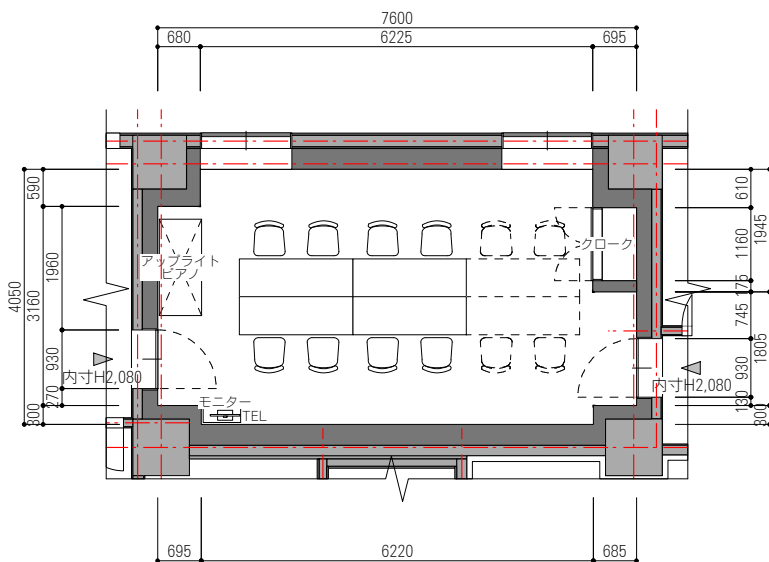

□ 会議室 16.11㎡ (定員6~8名)

□ マルチスタジオ控室 21.93㎡ (定員8~10名)

楽屋A : 18.44㎡ 楽屋B:18.34㎡

□ 楽屋A・B (各々定員6~8名)

□ 練習室A 19.42㎡ (定員4名)

□ 練習室B 29.54㎡ (定員8~12名)

□ 練習室C 11.35㎡ (定員6~8名)