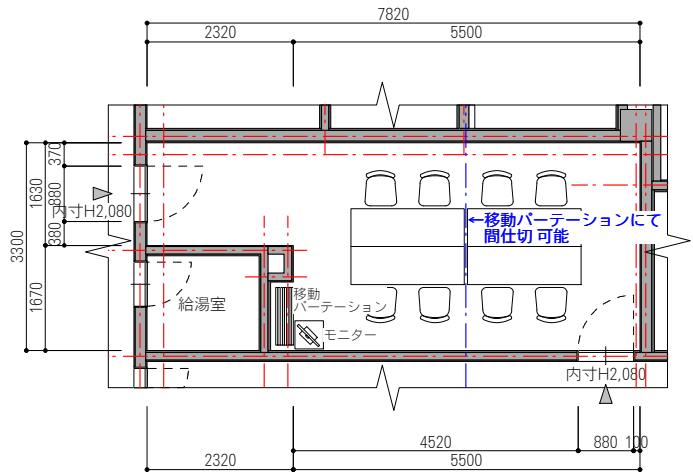

□ 会議室 16.11㎡ (定員6~8名)

□ マルチスタジオ控室 21.93㎡ (定員8~10名)

楽屋A : 18.44㎡ 楽屋B:18.34㎡

□ 楽屋A・B (各々定員6~8名)

□ 練習室A 19.42㎡ (定員4名)

□ 練習室B 29.54㎡ (定員8~12名)

□ 練習室C 11.35㎡ (定員6~8名)