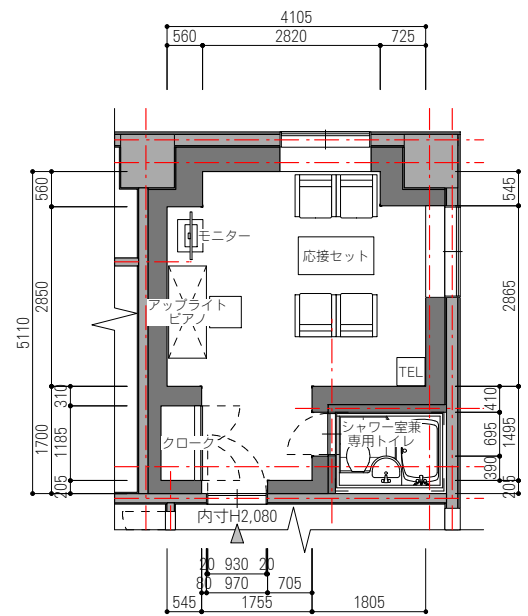

□ 会議室 16.11㎡ (定員6~8名)

□ マルチスタジオ控室 21.93㎡ (定員8~10名)

楽屋A : 18.44㎡ 楽屋B:18.34㎡

□ 楽屋A・B (各々定員6~8名)

□ 練習室A 19.42㎡ (定員4名)

□ 練習室B 29.54㎡ (定員8~12名)

□ 練習室C 11.35㎡ (定員6~8名)