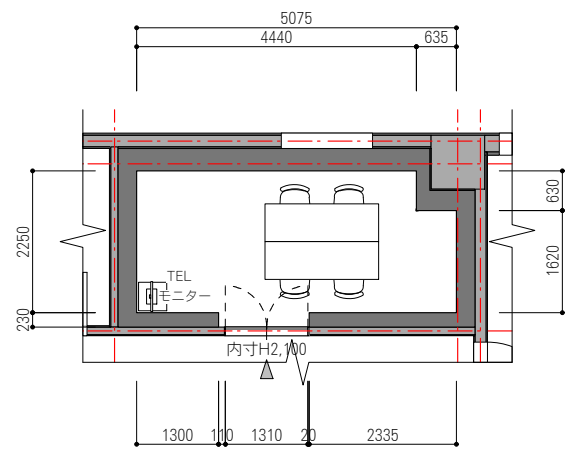

□ 会議室 16.11㎡ (定員6~8名)

□ マルチスタジオ控室 21.93㎡ (定員8~10名)

楽屋A : 18.44㎡ 楽屋B:18.34㎡

□ 楽屋A・B (各々定員6~8名)

□ 練習室A 19.42㎡ (定員4名)

□ 練習室B 29.54㎡ (定員8~12名)

□ 練習室C 11.35㎡ (定員6~8名)