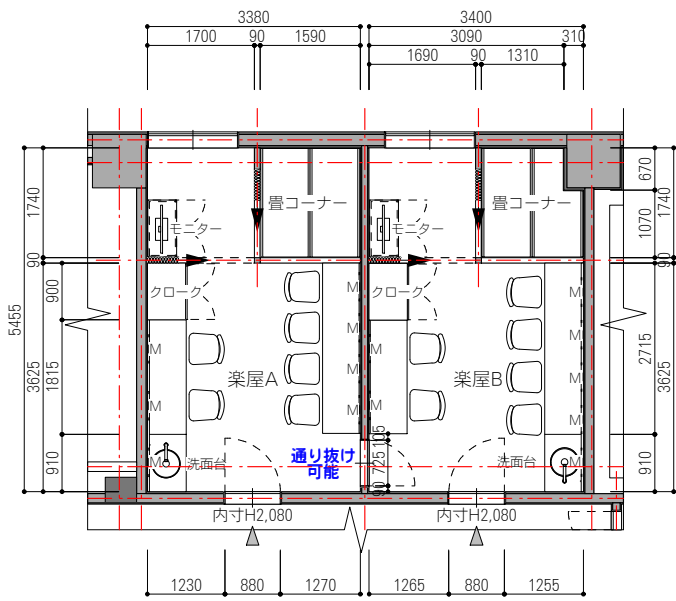

□ 会議室 16.11㎡ (定員6~8名)

□ マルチスタジオ控室 21.93㎡ (定員8~10名)

楽屋A : 18.44㎡ 楽屋B:18.34㎡

□ 楽屋A・B (各々定員6~8名)

□ 練習室A 19.42㎡ (定員4名)

□ 練習室B 29.54㎡ (定員8~12名)

□ 練習室C 11.35㎡ (定員6~8名)