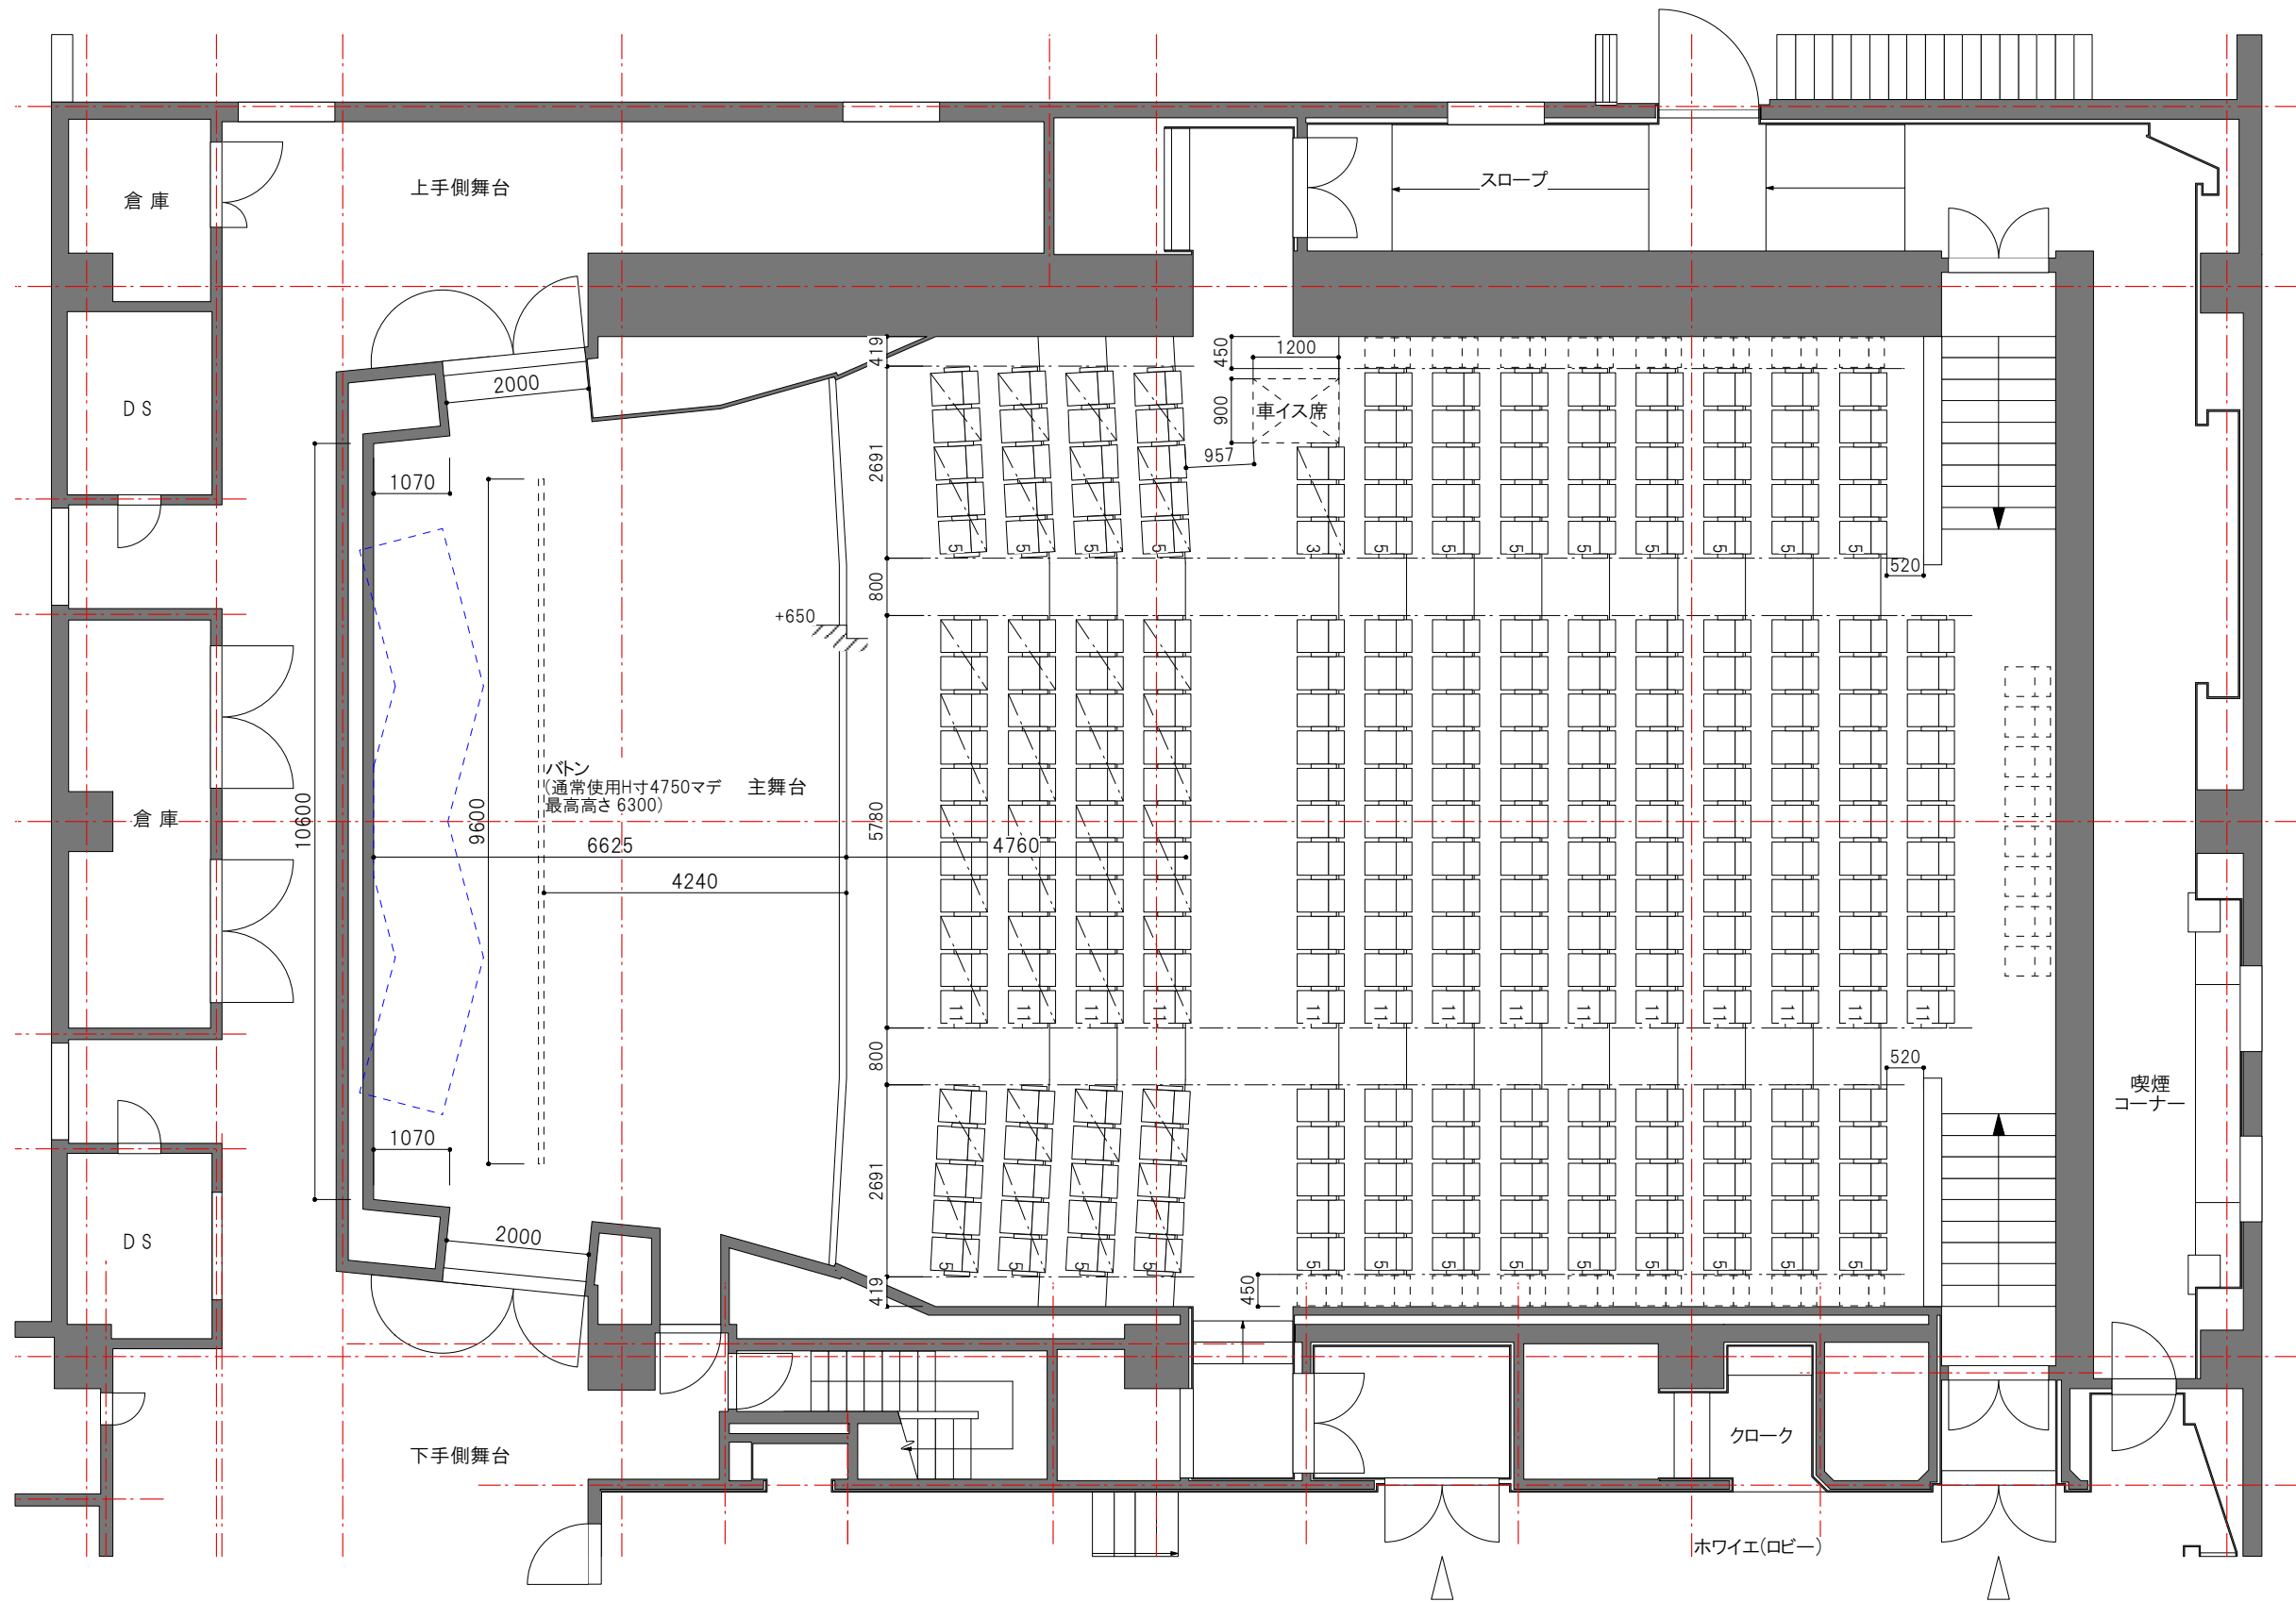

アンサンブルホール

-  固定席 195席
-  可動席 87席
-  移動席 25席
-  車椅子 1席
- 総席数 308席

A3サイズ S:1/100