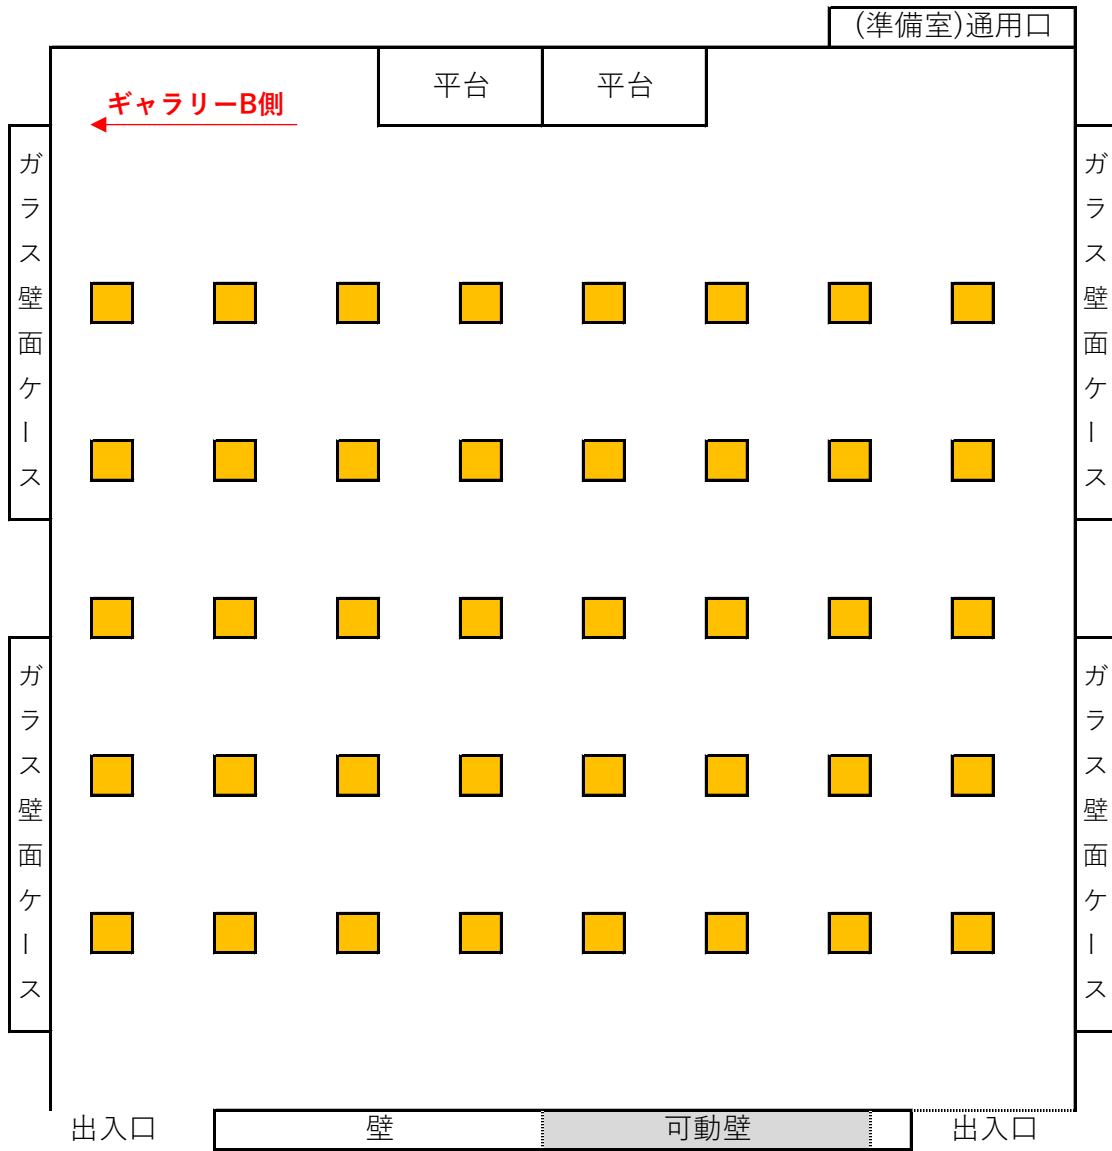

ギャラリーA

シアター形式 40人

ギャラリーC