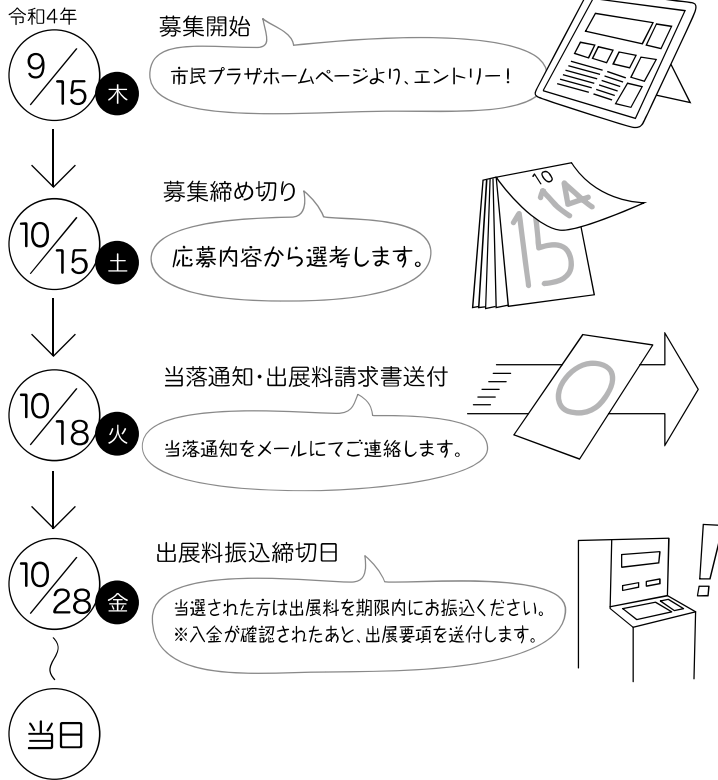

■スケジュール

出展者募集中! 応募締切日 令和4年10/15(土)

≡ここが強み!≡

①圧倒的立地の良さ

当館は中心市街地に位置し、路面電車でもアクセス可能です。休日のお出かけエリアとして、にぎわっています。

②各種広告媒体にイベント情報を発信します!

ゼロニイ、広報とやま、ラジオCM、TV中継、SNSにてクラフトフェアの告知をします。

③市内全小学校児童へ告知チラシ(約2.6万枚)を配布します。

子供の冬休みの工作体験や、クリスマス前の家族のおでかけ需要にアプローチします!

④充実の出展者サービス

通常は別料金となる長机と椅子の貸出しや、他のイベントにはない出展者駐車場サービス付き! 搬出入時に地下駐車場が使用でき、天候の心配がいりません!

■ブース形態(募集数56ブース程度)

イチオシ! メイン会場!	新設 学生・若手作家に!	新設 ワークショップができる!
アトリウムブース 広々とした吹き抜け空間です。	チャレンジブース 25歳以下または創業3年以下限定	ふれんどるブース 店舗と併設してワークショップができます。
ブースサイズ W1,800×D1,800mm	ブースサイズ W1,800×D600mm	ブースサイズ W4,500×D2,500mm
出展料 20,000円	出展料 10,000円	出展料 15,000円+ワークショップ手数料
長机1台、椅子2脚付	長机1台、椅子1脚付 ※一部段状の座れる部分を椅子とみなすブースがあります。	長机4台、椅子8脚付、電源使用可
募集数 38ブース	募集数 13ブース	募集数 5ブース